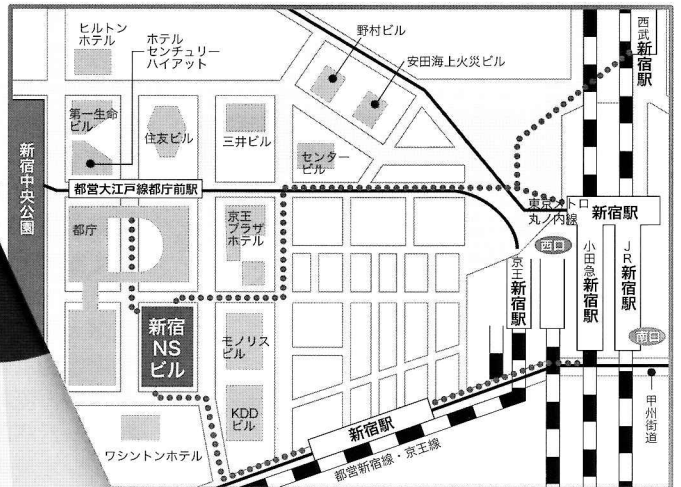

# 私立中高進学相談会

第32回私立中高進学相談会 日時：平成23年9月11日（日）午前11時～午後3時30分 場所：新宿NSビル B1展示ホール

特別セミナー

「来年度入試はこうなる」

中学入試・高校入試の専門家による特別セミナーを開催。

- |      |             |  |
|------|-------------|--|
| 中学入試 | 11:30～12:10 | 「2012年 中学入試の注目点」<br>森上教育研究所・四谷大塚入試<br>情報センター合同ディスカッション |
|      | 14:00～14:40 | 「2012年 中学入試の動向と<br>偏差値に頼らない学校選び」<br>安田教育研究所による分析       |
| 高校入試 | 12:20～13:00 | 「私立・都立入試はこうなる」<br>新教育研究協会                              |
|      | 14:50～15:30 | 「私立・都立入試はこうなる」<br>進学研究会                                |